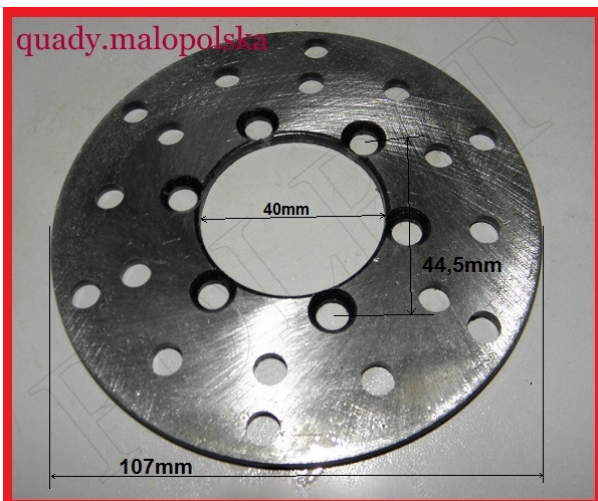

TWOJE LOGO

Utworzono 23-06-2024

Tarcza hamulcowa przód 110-125cc

Cena : 24,00 zł

Nr katalogowy : **R11571**

Stan magazynowy : **średni**

Średnia ocena : **brak recenzji**

Tarcza hamulcowa przód 110-125cc