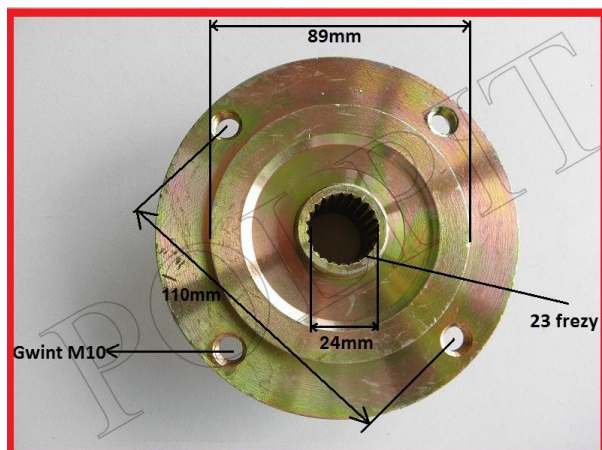

TWOJE LOGO

Utworzono 22-06-2024

Piasta koła tył ATV 23 frezy 4x110

Cena : 62,00 zł

Nr katalogowy : **ZQB62111 250s54310034**

Stan magazynowy : **niski**

Średnia ocena : **brak recenzji**

Piasta koła tylnego ATV250 SHINERAY 250 STXE

rozstaw 110mm

gwinty m10

średnica zatoczenia pod felgę 89mm

średnica całkowita 128mm

szerokość całkowita 50mm

sr frezu 25mm, długość frezu 33mm,

23 frezy

Do piasty polecamy

Felgę 8" [nr kxd](#)

Felgę 9" [nr ZQC6205](#)

Felgę 10" [nr 250S54210034](#)