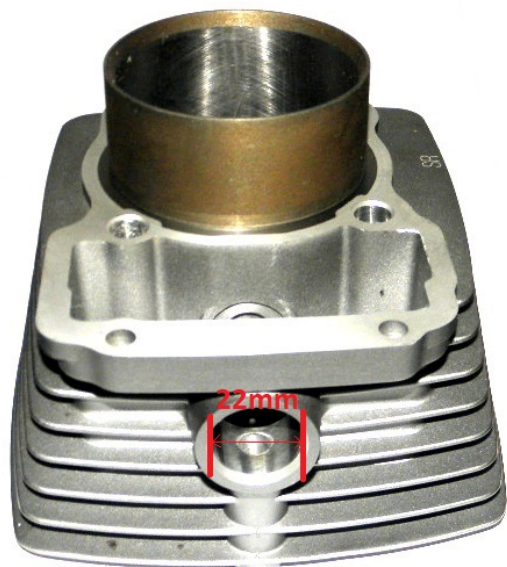

TWOJE LOGO

Utworzono 23-06-2024

Cylinder do Shineray 250 CC

Cena : 99,00 zł

Nr katalogowy : **250S27010213**

Stan magazynowy : **poniżej średniego**

Średnia ocena : **brak recenzji**

Cylinder bez tłoka ATV 250 STXE

- Wysokość całkowita z tuleją: 113mm wysokość bez tulei: 80mm

-Średnica zewnętrzna tulei:73mm średnica wewnętrzna 67mm

Do cylindra polecamy:

Tłok

[ZQB0022](#)

Uszczelkę pod głowicę

[ZQB0045](#)

Uszczelkę pod cylinder

[ZQB0044](#)

Ós dźwigierek wałka rozrządu

[ZQA1102](#)

Polecamy zamienny:

[zqb0020](#)