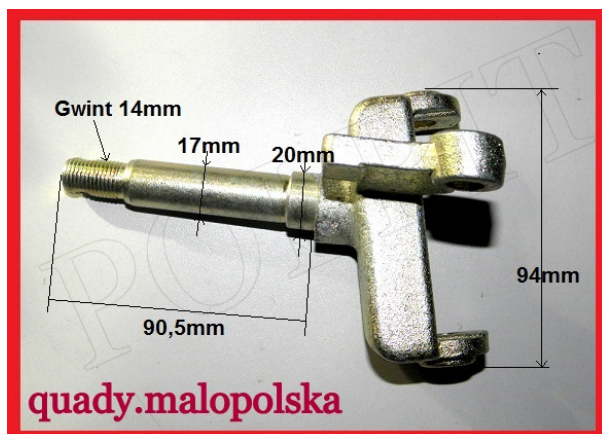

TWOJE LOGO

Utworzono 25-06-2024

Zwrotnica lewa ATV 110-125

Cena : 38,00 zł

Nr katalogowy : **R08304**

Stan magazynowy : **wysoki**

Średnia ocena : **brak recenzji**

Zwrotnica lewa ATV 110-125 pod hamulec bębnowy