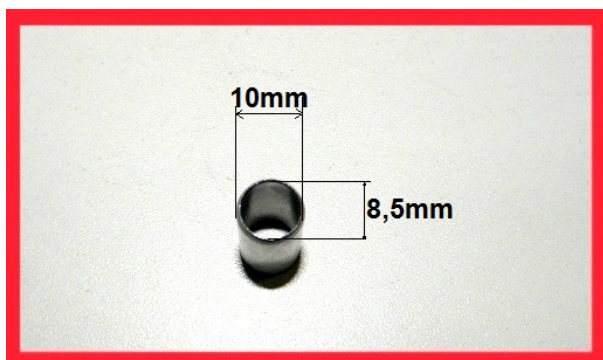

TWOJE LOGO

Utworzono 22-06-2024

Tulejka stabilizująca 10x20 250 STXE

Cena : 2,00 zł

Nr katalogowy : **ZQB00661**

Stan magazynowy : **wysoki**

Średnia ocena : **brak recenzji**

Tulejka stabilizująca 10x20 250 STXE