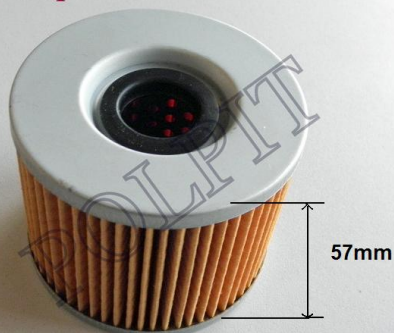

TWOJE LOGO

Utworzono 21-06-2024

Wkład filtra oleju Suzuki

quady.malopolska

**Cena : 12,00 zł**Nr katalogowy : **341 421**Stan magazynowy : **poniżej średniego**Średnia ocena : **brak recenzji**

Wkład filtra oleju Suzuki

przykładowe zastosowanie: GSF 250 N, GSF 250 P, GSF 250 R,
GSF 250 S, GSF 250 V

Watermark