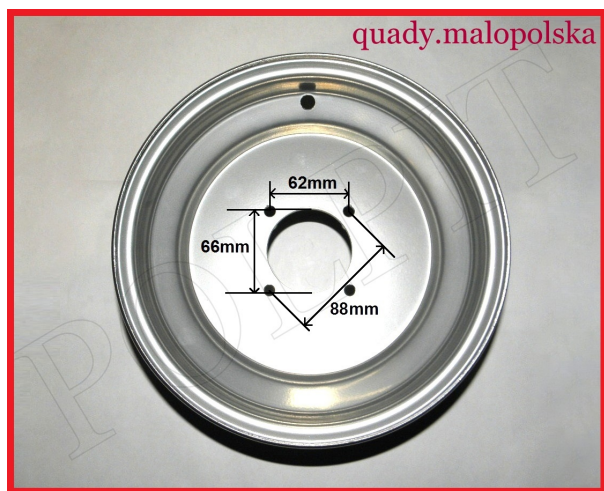

TWOJE LOGO

Utworzono 22-06-2024

**FELGA 10" Przód****Cena : 81,00 zł**Nr katalogowy : **R08335**Stan magazynowy : **brak w magazynie**Średnia ocena : **brak recenzji**

FELGA 10" Przód  
4 śruby

watermark