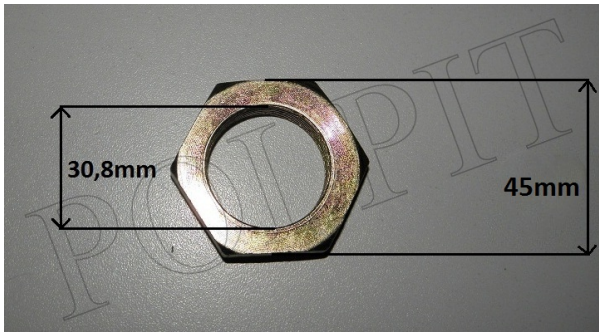

## Nakrętka kontra tylnej osi

**Cena : 10,00 zł**

Nr katalogowy : **10-171**

Stan magazynowy : **brak w magazynie**

Średnia ocena : **brak recenzji**

Nakrętka kontra tylnej osi  
Np. do BASHAN 200CC

watermark