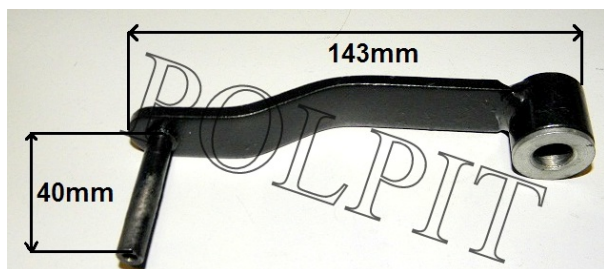

Utworzono 23-06-2024

Dźwignia napinacza łańcucha z tuleją ATV 250 STXE

Cena : 22,00 zł

Nr katalogowy : **ZQB70050**

Dostępność : **Dostępny**

Stan magazynowy : **brak w magazynie**

Średnia ocena : **brak recenzji**

Dźwignia napinacza łańcucha z tuleją ATV 250 STXE

Watermark