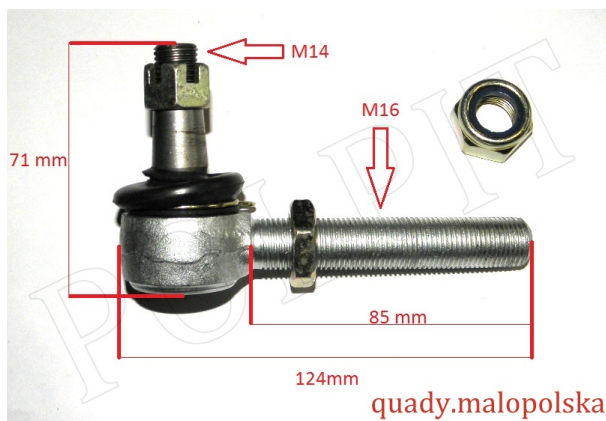

TWOJE LOGO

Utworzono 24-06-2024

Końcówka wahacza górnego ATV200 KPL

Cena : 66,00 zł

Nr katalogowy : **ZQ51052**

Stan magazynowy : **brak w magazynie**

Średnia ocena : **brak recenzji**

Końcówka wahacza górnego ATV200