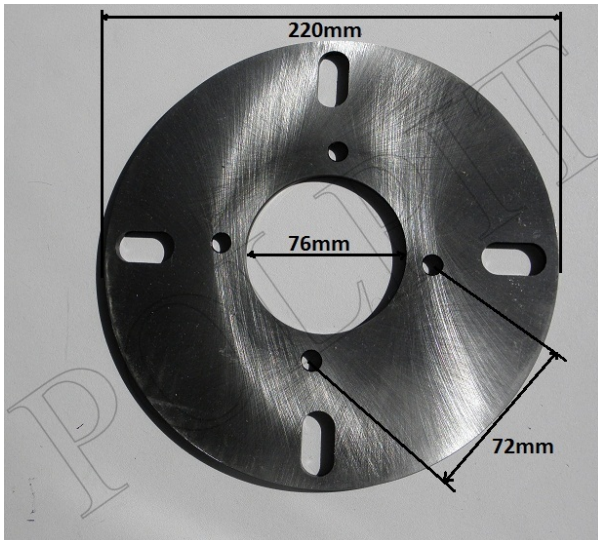

TWOJE LOGO

Utworzono 24-09-2024

Tarcza hamulca tył

Cena : 60,00 zł

Nr katalogowy : **10-081**

Stan magazynowy : **wysoki**

Średnia ocena : **brak recenzji**

Tarcza hamulca tył