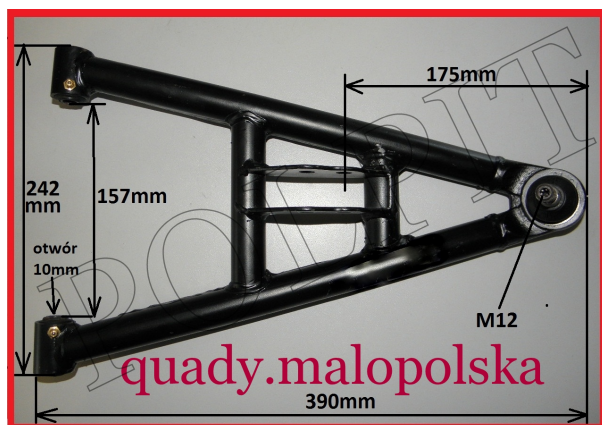

Utworzono 25-06-2024

Wahacz dolny prawy przód BASHAN

Cena : 103,00 zł

Nr katalogowy : **10-087**

Stan magazynowy : **wysoki**

Średnia ocena : **brak recenzji**

Wahacz dolny prawy przód BASHAN

Średnica otworu tuleji 10mm