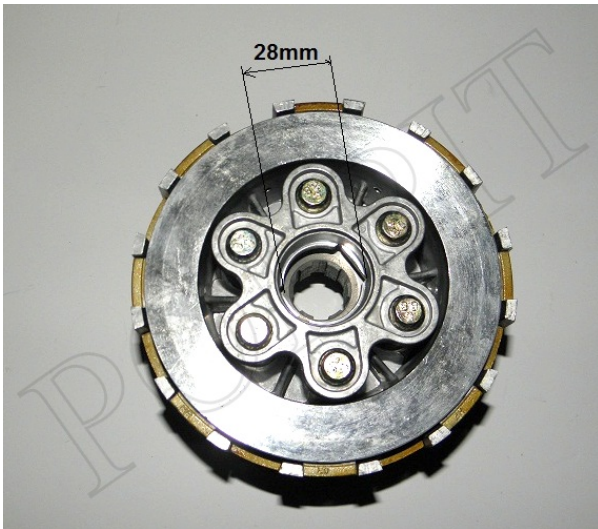

## Sprzęgło z koszem KPL ATV 250 STXE

**Cena : 140,00 zł**

Nr katalogowy : **ZQB0101 10-078(1) 250S24120075**

Stan magazynowy : **poniżej średniego**

Średnia ocena : **brak recenzji**

Sprzęgło z koszem KPL ATV 250 STXE