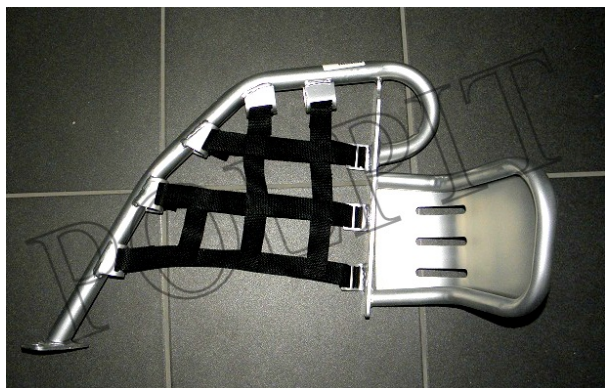

Utworzono 24-09-2024

Podest kierowcy prawy srebrny ATV 250 STXE

Cena : 86,00 zł

Nr katalogowy : **ZQB5514**

Stan magazynowy : **brak w magazynie**

Średnia ocena : **brak recenzji**

Podest kierowcy prawy srebrny ATV 250 STXE