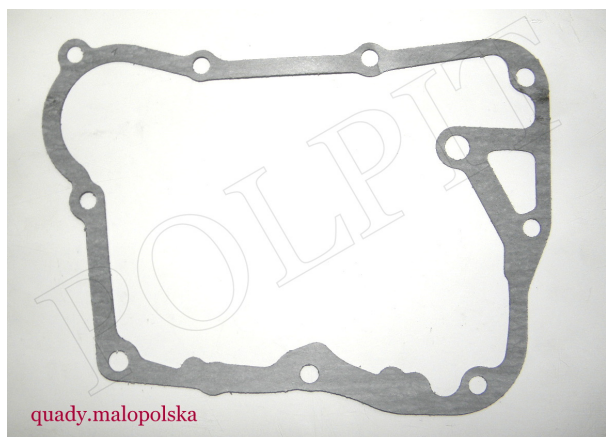

Utworzono 22-06-2024

Uszczelka kartera wlewu oleju ATV 150

Cena : 4,00 zł

Nr katalogowy : **R09582**

Stan magazynowy : **wysoki**

Średnia ocena : **brak recenzji**

Uszczelka kartera wlewu oleju ATV 150 GY

FUXIN, DIABLO, BIG LAMP, BOXER, CARGO, DRAGON

Watermark: Watermark