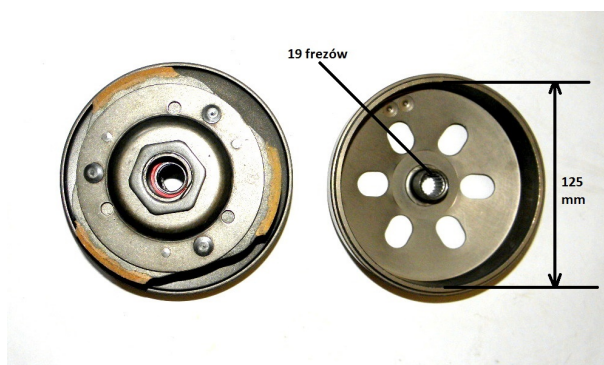

## Sprzęgło ATV 150 GY6-150

**Cena : 123,00 zł**

Nr katalogowy : **R03745**

Stan magazynowy : **brak w magazynie**

Średnia ocena : **brak recenzji**