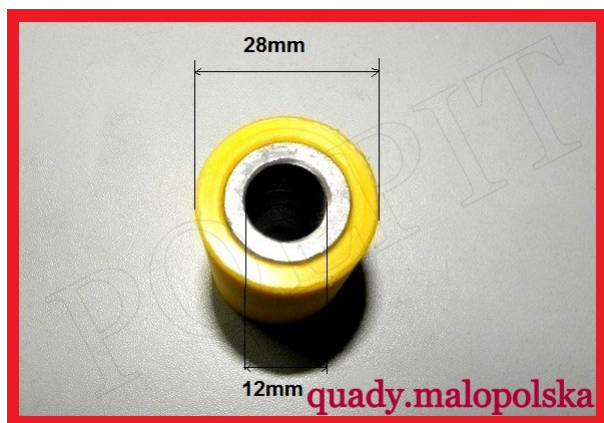

Utworzono 24-06-2024

Tulejka poliamidowa 12/28/40

Cena : 30,00 zł

Stan magazynowy : **brak w magazynie**
Średnia ocena : **brak recenzji**

Tulejka poliamidowa 12/28/40

WATERMARK