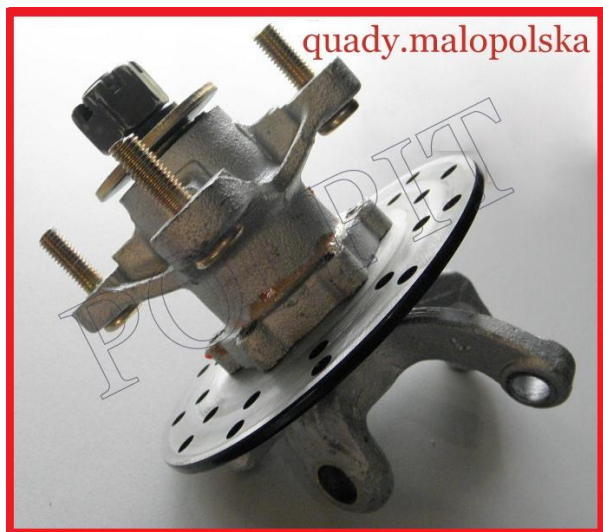

TWOJE LOGO

Utworzono 22-06-2024

Kompletna zwrotnica/piasta lewa zawieszenia przód 150 automat

Cena : 102,00 zł

Nr katalogowy : **ZQC5126D**

Stan magazynowy : **brak w magazynie**

Średnia ocena : **brak recenzji**

Kompletna zwrotnica lewa zawieszenia przód do ATV o pojemności 150cc automat

W zestawie: zwrotnica, piasta, tarcza hamulcowa

Wymiary:

- średnica tarczy: 130mm