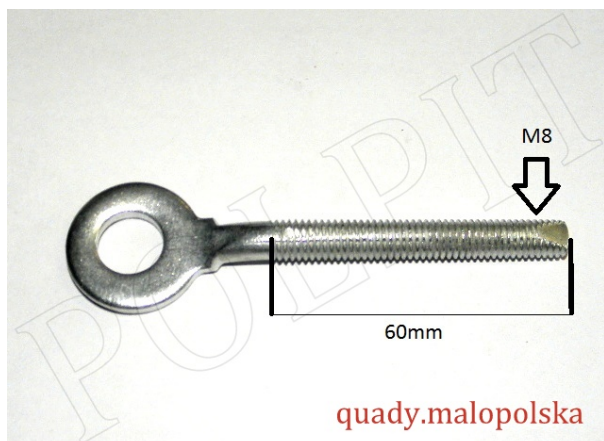

TWOJE LOGO

Utworzono 27-09-2024

Napinacz naciąg łańcucha CROSS 110 125 cc

Cena : 8,00 zł

Nr katalogowy : **110SF-0064**

Stan magazynowy : **brak w magazynie**

Średnia ocena : **brak recenzji**

Napinacz naciąg łańcucha CROSS 110 125 cc

watermark