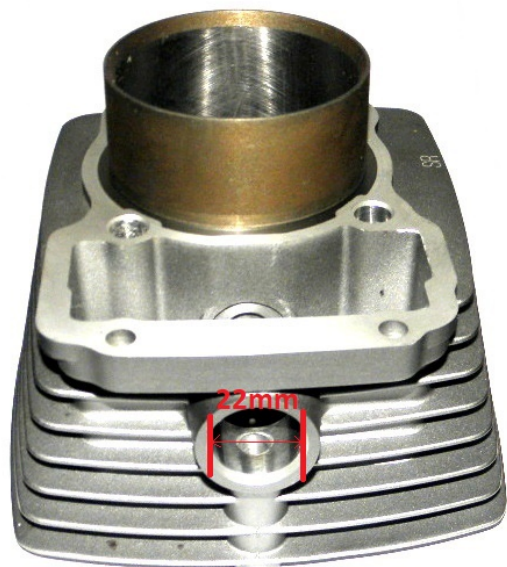

## Cylinder do Shineray 250 CC

**Cena : 99,00 zł**

Nr katalogowy : **250S27010213**

Stan magazynowy : **poniżej średniego**

Średnia ocena : **brak recenzji**

---

## Cylinder bez tłoka ATV 250 STXE

**- Wysokość całkowita z tuleją: 113mm wysokość bez tulei: 80mm**

**- Średnica zewnętrzna tulei: 73mm średnica wewnętrzna 67mm**

**Do cylindra polecamy:**

**Tłok**

[ZQB0022](#)