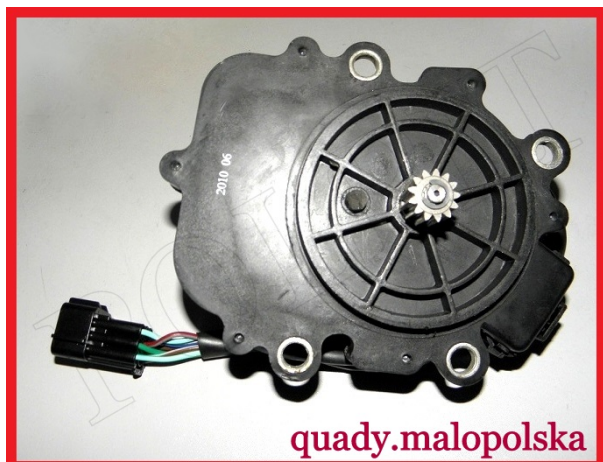

TWOJE LOGO

Utworzono 20-09-2024

Silnik załączania napędu CF Moto 500

Cena : 400,00 zł

Nr katalogowy : **CF500M-20-2, CF188-314000**

Stan magazynowy : **brak w magazynie**

Średnia ocena : **brak recenzji**

Silnik załączania napędu CF Moto 500

Nr CF Moto 0181-314000

Watermark