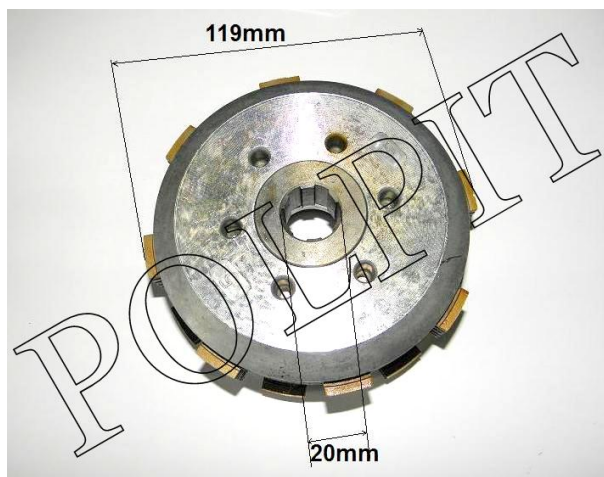

TWOJE LOGO

Utworzono 24-06-2024

Sprzęgło ATV 250 ST-9E

Cena : 115,00 zł

Nr katalogowy : **ZQA0101 ZQB0101 10-078(1) 250S24**

Stan magazynowy : **niski**

Średnia ocena : **brak recenzji**

Sprzęgło ATV 250

Przykładowe zastosowanie : **SHINERAY XY250ST-9E**

Watermark