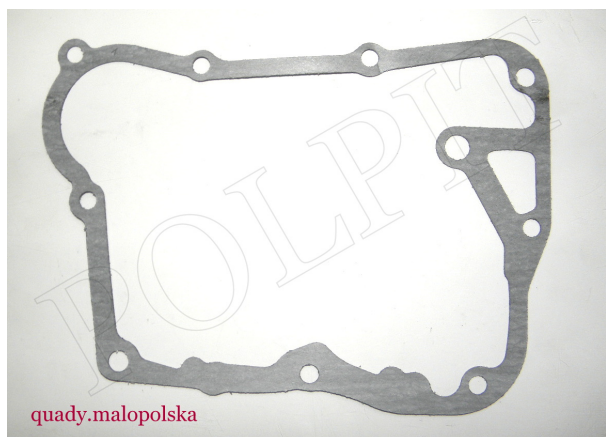

## Uszczelka karteru wlewu oleju ATV 150

**Cena : 4,00 zł**

Nr katalogowy : **R09582**

Stan magazynowy : **wysoki**

Średnia ocena : **brak recenzji**

---

Uszczelka kartera wlewu oleju ATV 150 GY

FUXIN, DIABLO, BIG LAMP, BOXER, CARGO, DRAGON