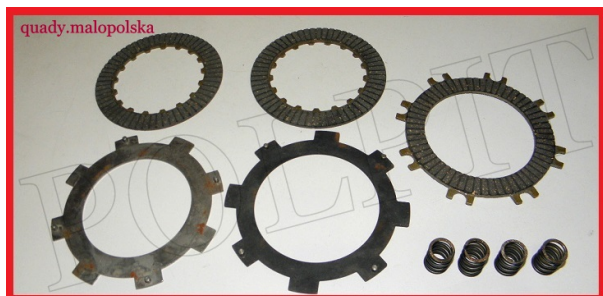

TWOJE LOGO

Utworzono 25-06-2024

Tarcze sprzęgła KPL półautomat

Cena : 32,00 zł

Nr katalogowy : **ZQ0113**

Stan magazynowy : **wysoki**

Średnia ocena : **brak recenzji**

Tarcze sprzęgłowe KPL półautomat