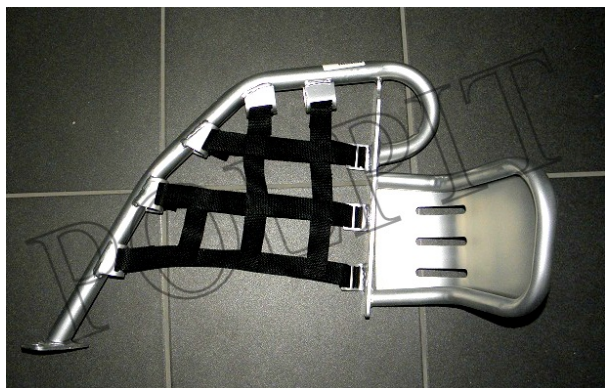

Utworzono 21-09-2024

Podest kierowcy prawy srebrny ATV 250 STXE

Cena : 86,00 zł

Nr katalogowy : **ZQB5514**

Stan magazynowy : **brak w magazynie**

Średnia ocena : **brak recenzji**

Podest kierowcy prawy srebrny ATV 250 STXE