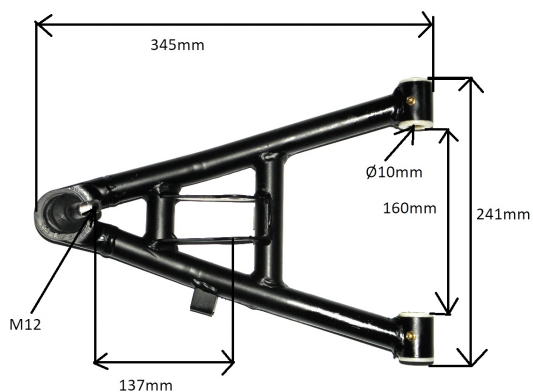

Utworzono 24-09-2024

Wahacz przód dolny lewy ATV 250 STXE

Cena : 99,00 zł

Nr katalogowy : **ZQB5106 250S46160103**

Stan magazynowy : **niski**

Średnia ocena : **brak recenzji**

Wahacz przód dolny lewy ATV 250 STXE