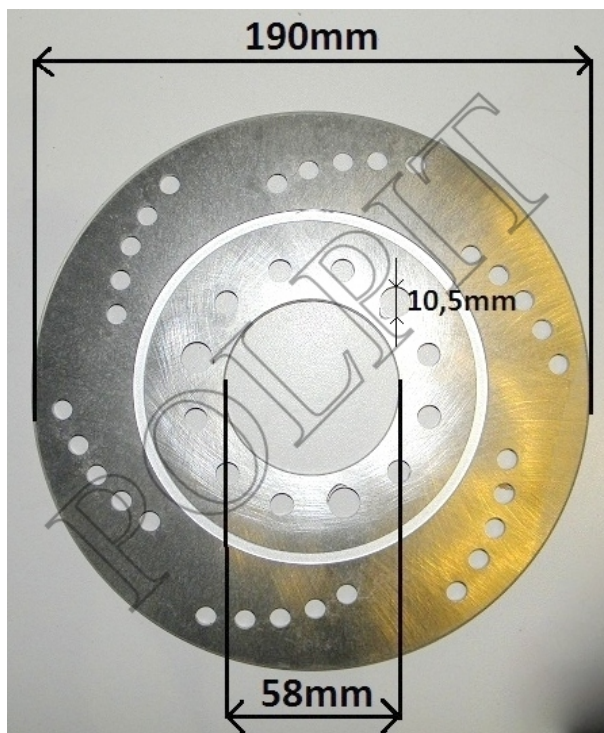

## Tarcza hamulca tył 125

**Cena : 50,00 zł**

Nr katalogowy : **ZV41411**

Dostępność : **Na zamówienie**

Stan magazynowy : **poniżej średniego**

Średnia ocena : **brak recenzji**

TARCZA HAMULCA TYŁ 125 OTWÓR ŚRODKOWY 58mm OTWÓR DO MOCOWANIA 11mm ŚREDNICA 190mm