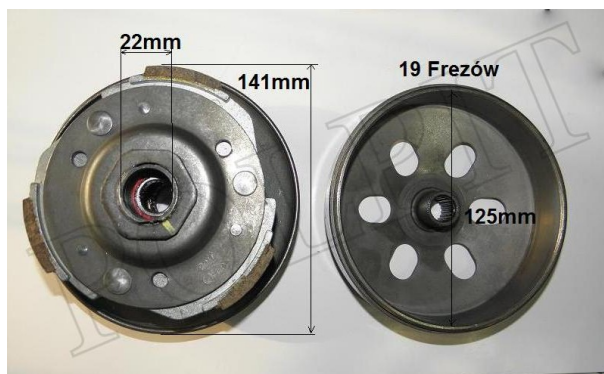

Utworzono 25-06-2024

Sprzęgło odśrodkowe KPL ATV

Cena : 156,00 zł

Nr katalogowy : **ZQC0101 150SGY6-125-001321**

Stan magazynowy : **poniżej średniego**

Średnia ocena : **brak recenzji**

Sprzęgło Tył KPL ATV XV150 AUTOMAT

średnica zewnętrzna dzwona:136,4mm
wysokość całkowita z dzwonem:85mm
wysokość bez dzwona:80mm
średnica wewnętrzna dzwona:124,8mm
średnica talaża:141,6mm
średnica szczek: 21,2mm
średnica wewnętrzna łożyska:20mm
szerokość zewnętrzna talaży:31mm
szerokość tarcz sprzeglowych:19,7
średnica frezu;15,2