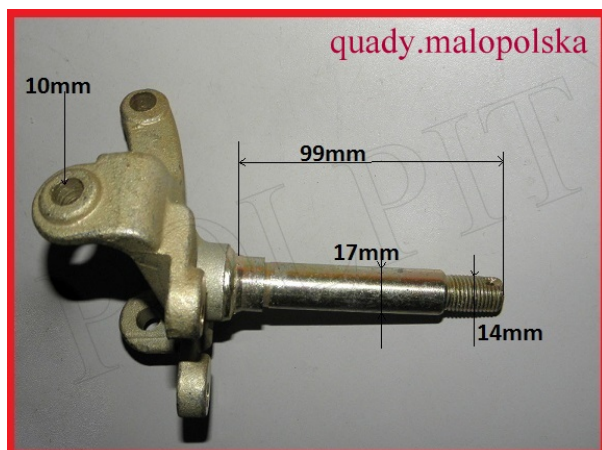

TWOJE LOGO

Utworzono 25-09-2024

Zwrotnica lewa 110-125 hamulec tarczowy

Cena : 80,00 zł

Stan magazynowy : **brak w magazynie**

Średnia ocena : **brak recenzji**

Zwrotnica lewa Quad 110-125 pod hamulce tarczowe