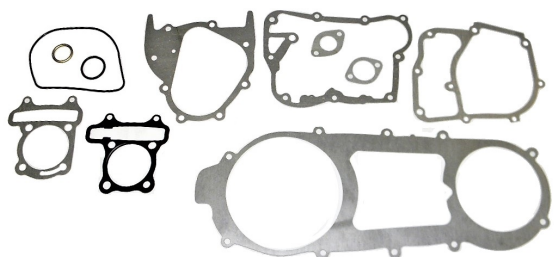

Utworzono 23-09-2024

Uszczelki KPL duży ATV 150

Cena : 14,00 zł

Nr katalogowy : **R10759**

Stan magazynowy : **poniżej średniego**

Średnia ocena : **brak recenzji**

Uszczelki KPL duży ATV 150

Watermark