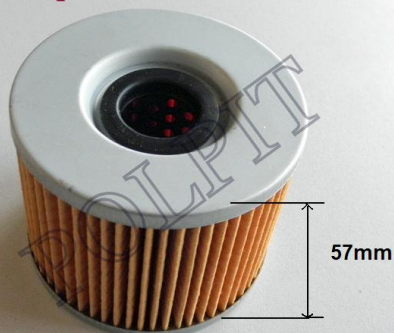

Utworzono 20-09-2024

Wkład filtra oleju Suzuki

quady.malopolska

**Cena : 12,00 zł**Nr katalogowy : **341 421**Stan magazynowy : **poniżej średniego**Średnia ocena : **brak recenzji**

Wkład filtra oleju Suzuki

przykładowe zastosowanie: GSF 250 N, GSF 250 P, GSF 250 R,
GSF 250 S, GSF 250 V

Watermark: watermark