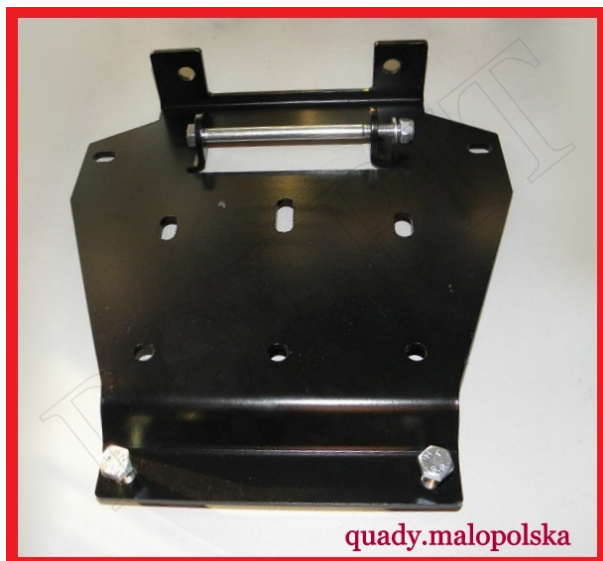

TWOJE LOGO

Utworzono 20-09-2024

Płyta montażowa wyciągarki Honda Rincon 650cc

Cena : 85,00 zł

Stan magazynowy : **brak w magazynie**

Średnia ocena : **brak recenzji**

Płyta montażowa wyciągarki Honda Rincon 650cc