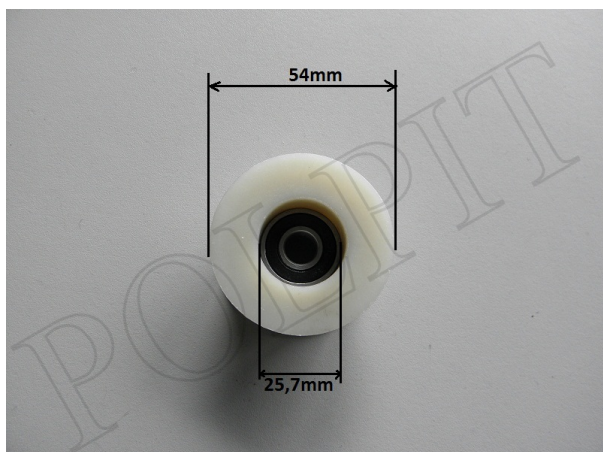

TWOJE LOGO

Utworzono 24-09-2024

Rolka napinacza łańcucha ATV250

Cena : 20,00 zł

Nr katalogowy : **ZQI7007**

Dostępność : **Dostępny**

Stan magazynowy : **brak w magazynie**

Średnia ocena : **brak recenzji**

Rolka napinacza łańcucha ATV250

Watermark