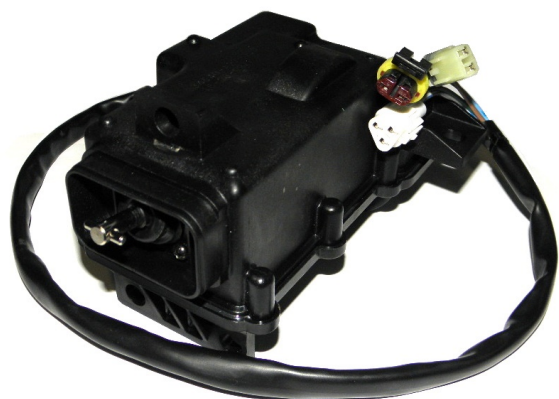

Utworzono 22-09-2024

Silnik załączania napędu Access

Cena : 500,00 zł

Nr katalogowy : **34540-A27-000 H3**

Stan magazynowy : **brak w magazynie**

Średnia ocena : **brak recenzji**

Silnik załączania napędu Access 600, 650, 700, 750cc