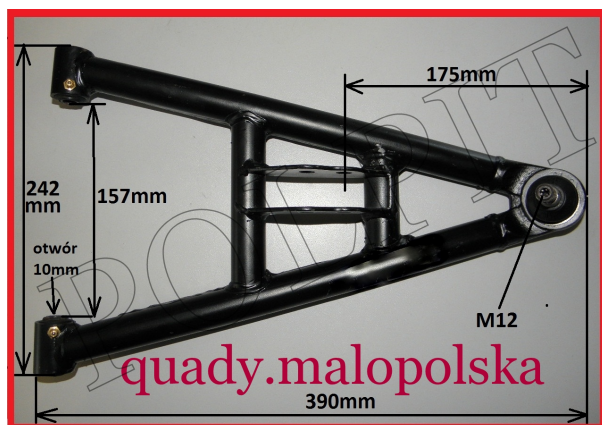

## Wahacz dolny prawy przód BASHAN

**Cena : 103,00 zł**

Nr katalogowy : **10-087**

Stan magazynowy : **wysoki**

Średnia ocena : **brak recenzji**

Wahacz dolny prawy przód BASHAN

Średnica otworu tuleji 10mm

Watermark