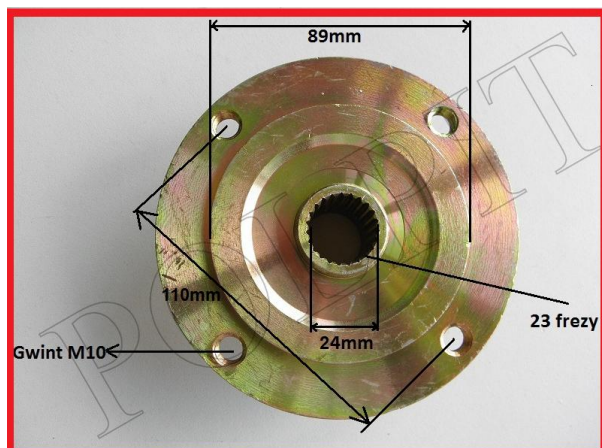

## Piasta koła tył ATV 23 frezy 4x110

**Cena : 62,00 zł**

Nr katalogowy : **ZQB62111 250s54310034**

Stan magazynowy : **niski**

Średnia ocena : **brak recenzji**

Piasta koła tylnego ATV250 SHINERAY 250 STXE

rozstaw 110mm

gwinty m10

średnica zatoczenia pod felgę 89mm

średnica całkowita 128mm

szerokość całkowita 50mm

sr frezu 25mm, długość frezu 33mm,

23 frezy

Do piasty polecamy

Felgę 8" [nr kxd](#)

Felgę 9" [nr ZQC6205](#)

Felgę 10" [nr 250S54210034](#)