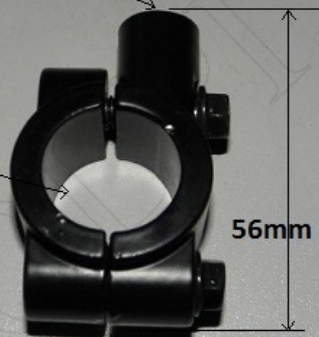

## Obejma kierownicy na lusterko M10

quady.malopolska

Gwint prawy M10

22mm

56mm

**Cena : 10,00 zł**Nr katalogowy : **LM9011**Stan magazynowy : **średni**Średnia ocena : **brak recenzji**

---

[Obejma kierownicy na lusterko M10](#)