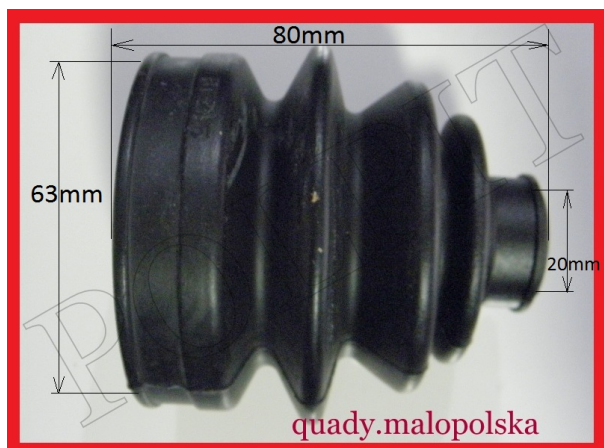

TWOJE LOGO

Utworzono 27-09-2024

Ostona gumowa przegubu Yamaha CF MOTO 20x63x80

Cena : 14,00 zł

Nr katalogowy : **BT-2075**

Stan magazynowy : **brak w magazynie**

Średnia ocena : **brak recenzji**

Ostona przegubu YAMAHA, CF MOTO

Rozmiar 20x63x80

Watermark