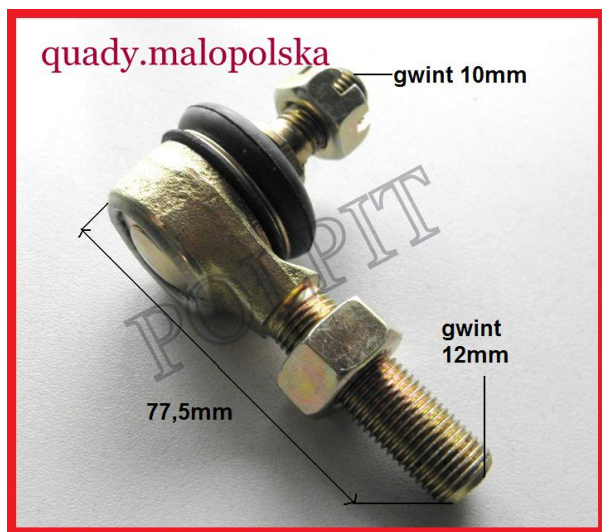

TWOJE LOGO

Utworzono 22-06-2024

Końcówka drążka kierowniczego ATV M10/ M12x1,25 lewy gwint

Cena : 37,00 zł

Nr katalogowy : **KG05127**

Stan magazynowy : **niski**

Średnia ocena : **brak recenzji**

Końcówka drążka kierowniczego do ATV lewy gwint M12 x 1,25
Pasuje do dragon, diablo 200