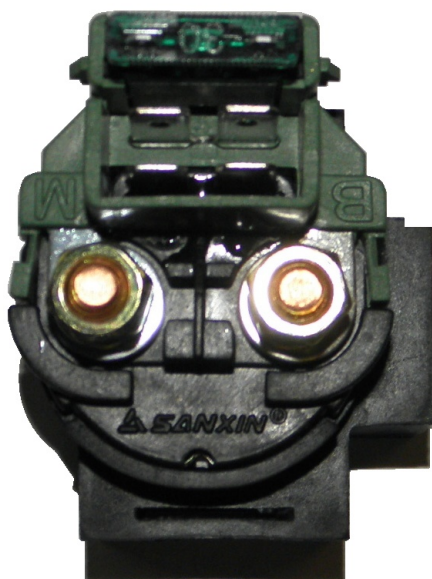

TWOJE LOGO

Utworzono 23-09-2024

Przełącznik rozrusznika CF Moto

Cena : 90,00 zł

Nr katalogowy : **9010-150310-1000 Z6K-26-25**

Stan magazynowy : **poniżej średniego**

Średnia ocena : **brak recenzji**

Przełącznik rozrusznika CF Moto

Zamiennik :

ZQL2224

quady.malopolska

R08208

quady.malopolska