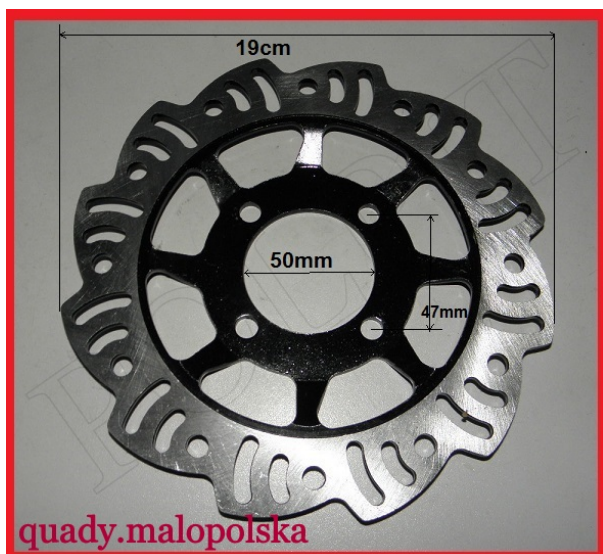

TWOJE LOGO

Utworzono 22-09-2024

Tarcza hamulcowa hamulca Tył Cross 110-125cc

Cena : 32,00 zł

Nr katalogowy : **R11568**

Stan magazynowy : **niski**

Średnia ocena : **brak recenzji**

Tarcza hamulcowa Tył Cross 110-125cc

watermark