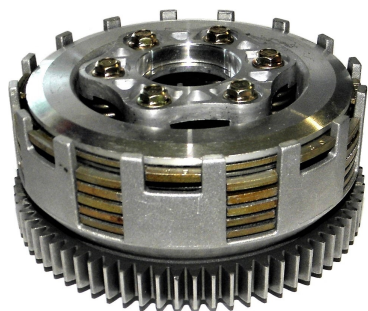

Utworzono 26-09-2024

Sprzęgło z koszem KPL ATV 200-250cc

Cena : 86,00 zł

Nr katalogowy : **200QE4020C**

Stan magazynowy : **wysoki**

Średnia ocena : **brak recenzji**

Sprzęgło z koszem KPL ATV 200-250cc

Wymiary:

- ilość tarcz ciernych: 6
- ilość tarcz dociskowych: 5
- ilość śrub: 6
- ilość zębów koła: 73
- średnica koła zębatego: 130 mm
- średnica zewnętrzna kosza: 121 mm
- średnica wewnętrznych frezów: 28/30 mm
- ilość wewnętrznych frezów: 6
- wysokość: 65,5 mm