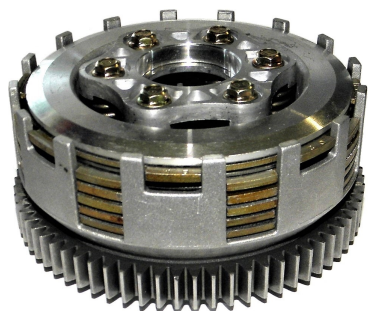

Utworzono 23-06-2024

Sprzęgło z koszem KPL ATV 200-250cc

Cena : 86,00 zł

Nr katalogowy : **200QE4020C**

Stan magazynowy : **wysoki**

Średnia ocena : **brak recenzji**

Sprzęgło z koszem KPL ATV 200-250cc

Wymiary:

- ilość tarcz ciernych: 6
- ilość tarcz dociskowych: 5
- ilość śrub: 6
- ilość zębów koła: 73
- średnica koła zębatego: 130 mm
- średnica zewnętrzna kosza: 121 mm
- średnica wewnętrznych frezów: 28/30 mm
- ilość wewnętrznych frezów: 6
- wysokość: 65,5 mm