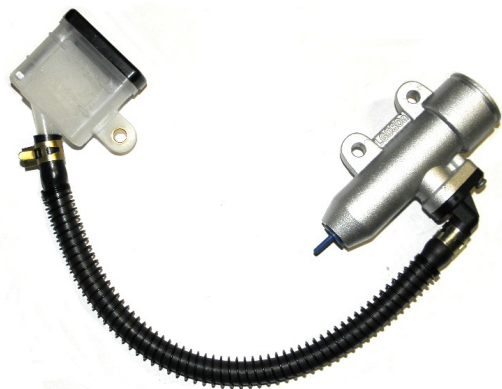

TWOJE LOGO

Utworzono 23-09-2024

Pompa hamulca ATV 250 STXE + zbiornik płynu

Cena : 83,00 zł

Nr katalogowy : **ZQB4001**

Stan magazynowy : **wysoki**

Średnia ocena : **brak recenzji**

Pompa hamulca ATV 250 STXE + zbiornik płynu