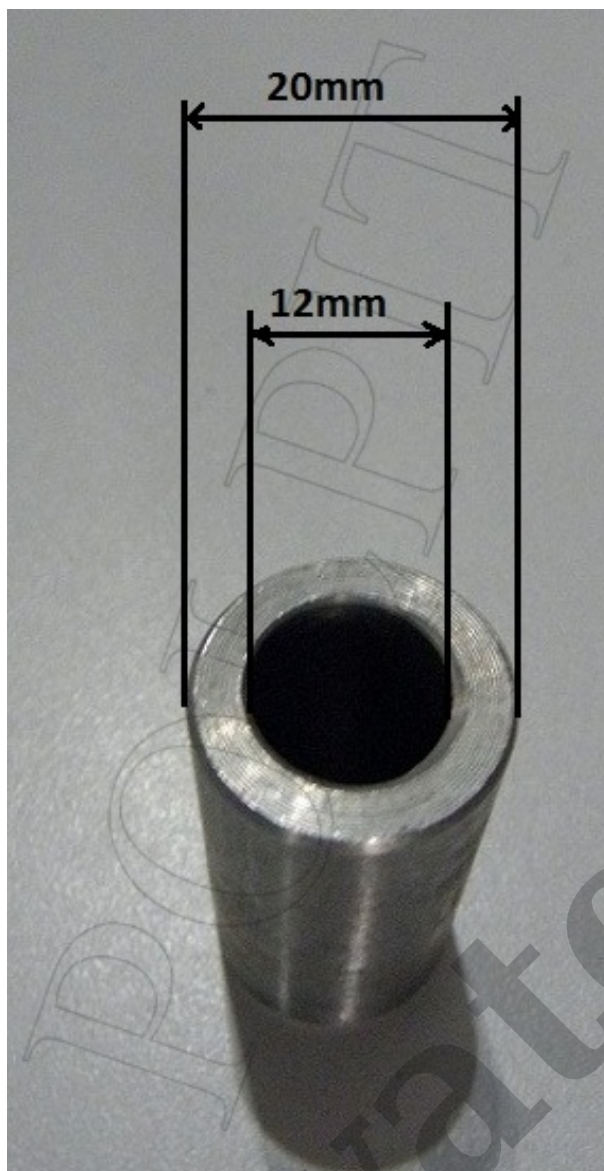

Tulejka metalowa wahacza 20/12/40 tył atv250

Cena : 4,00 zł

Nr katalogowy : **ZQB6003**

Stan magazynowy : **niski**

Średnia ocena : **brak recenzji**

Tulejka metalowa wahacza tył 20/12/40

Przykładowe zastosowanie Shineray 250 STXE
