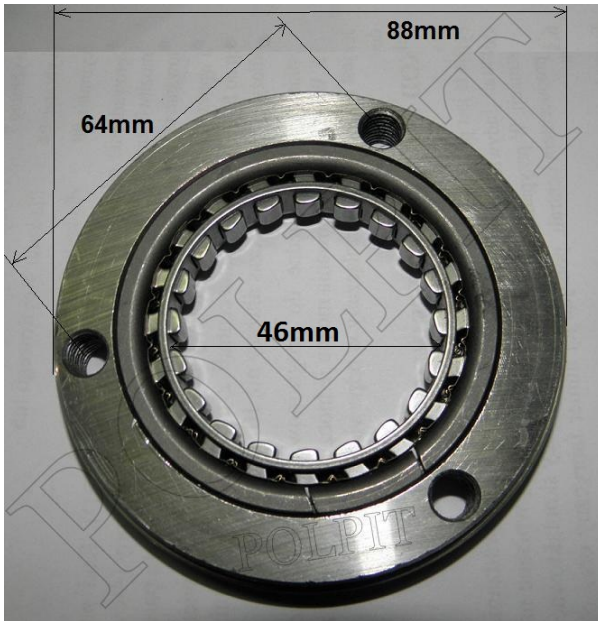

TWOJE LOGO

Utworzono 26-09-2024

Sprzęgło jednokierunkowe rozrusznika 150-250 cc

Cena : 64,00 zł

Nr katalogowy : **ZQB20231**

Stan magazynowy : **poniżej średniego**

Średnia ocena : **brak recenzji**

Sprzęgło koła magnesowego / rozrusznika QUAD CROSS 150-250CC

Pod koło 42mm