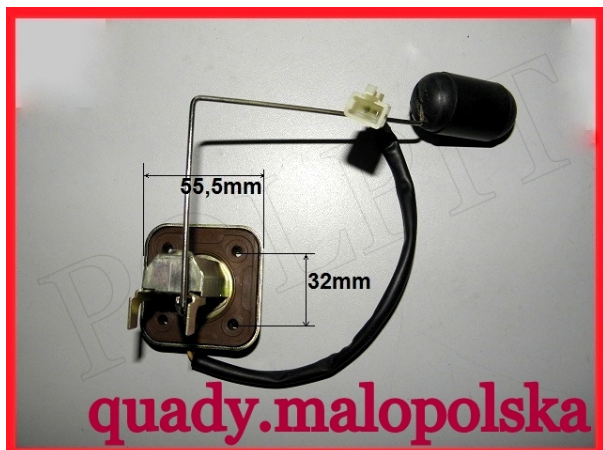

## Czujnik poziomu paliwa Shineray 250 STXE

**Cena : 34,00 zł**

Nr katalogowy : **ZQB2342 250S31130033**

Stan magazynowy : **poniżej średniego**

Średnia ocena : **brak recenzji**

Czujnik poziomu paliwa 250 STXE