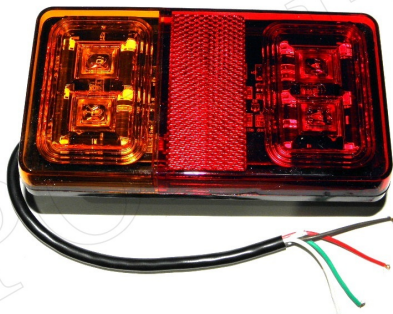

TWOJE LOGO

Utworzono 24-09-2024

Lampa tylna LED 10-30V 16 led

quady.malopolska

**Cena : 55,00 zł**Nr katalogowy : **L2295**Stan magazynowy : **poniżej średniego**Średnia ocena : **brak recenzji**

Lampa zespolona tylna LED 10-30V 16 led

Lampa posiada:

- światło pozycyjne
- światło stop
- kierunkowskaz
- odblask

Przeznaczona do montażu w samochodach osobowych, ciężarowych, przyczepach, maszynach i urządzeniach rolniczych oraz budowlanych.

Lampa może być mocowana z prawej jak i z lewej strony pojazdu.