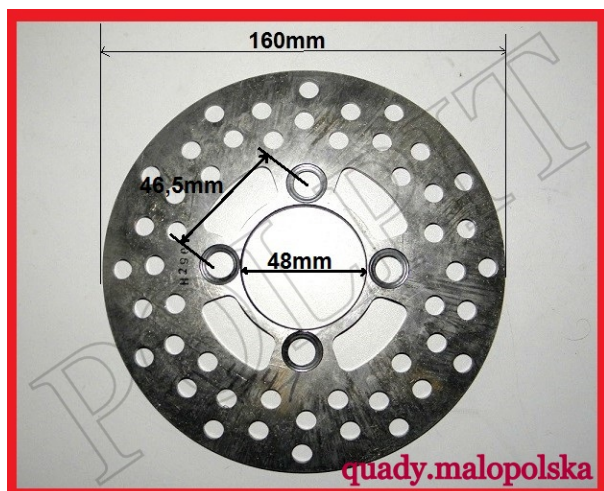

TWOJE LOGO

Utworzono 21-06-2024

Tarcza hamulca przód atv 250

Cena : 54,00 zł

Nr katalogowy : **ZQB4141, 250U55030089**

Stan magazynowy : **wysoki**

Średnia ocena : **brak recenzji**

Tarcza hamulca przedniego atv 250

Przykładowe zastosowanie: **Shineray 250STXE**

Watermark