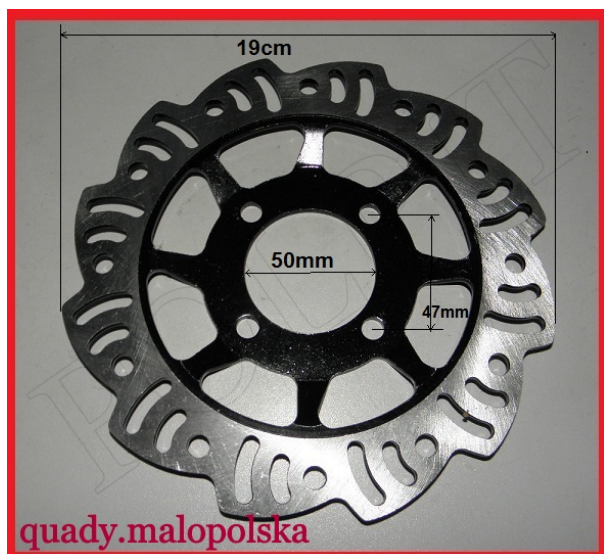

TWOJE LOGO

Utworzono 25-06-2024

Tarcza hamulcowa hamulca Tył Cross 110-125cc

Cena : 32,00 zł

Nr katalogowy : **R11568**

Stan magazynowy : **niski**

Średnia ocena : **brak recenzji**

Tarcza hamulcowa Tył Cross 110-125cc

watermark